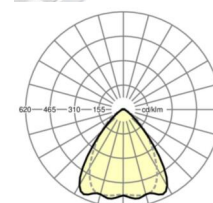

ÉLECTROTECHNIQUE

Ballast	Pilote électronique (1 pièce)
Puissance du système	49W
Tension secteur	230V/50Hz
Classe de efficacité énergétique/Source de lumière	C

ÉCLAIRAGISME

Équipement	LED, Rendu des couleurs/Température de couleur CRI ≥ 80 / 4000K
Tolérance de localisation chromatique (MacAdam)	3SDCM
Flux lumineux nominal	8583lm
Longévité des sources LED	50000h L80/B10 (Tq 35°C), 70000h L80/B50 (Tq 35°C), 100000h L80/B50 (Tq 30°C)
Efficacité lumineuse du luminaire	175lm/W
Angle de rayonnement	80° (C0) / 75° (C90)
UGR trans./long.	20.6 / 21.3

<https://www.regiolux.de/fr/article/19537004030>

Référence	LED 8000lm 840
ηLB	100 %
Φ ↓/↑	98 % / 2 %
UGR trans./long.	20.6 / 21.3

Dimensions

L	1531 mm	Longueur
B	55 mm	Largeur
H	37 mm	Hauteur
