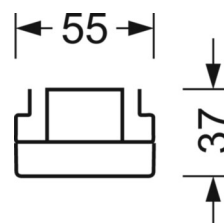

ÉLECTROTECHNIQUE

Ballast	Pilote électronique (1 pièce)
Puissance du système	49W
Tension secteur	230V/50Hz
Classe de efficacité énergétique/Source de lumière	C

ÉCLAIRAGISME

Équipement	LED, Rendu des couleurs/Température de couleur CRI ≥ 80 / 4000K
Tolérance de localisation chromatique (MacAdam)	3SDCM
Flux lumineux nominal	8583lm
Longévité des sources LED	50000h L80/B10 (Tq 35°C), 70000h L80/B50 (Tq 35°C), 100000h L80/B50 (Tq 30°C)
Efficacité lumineuse du luminaire	175lm/W
Angle de rayonnement	80° (C0) / 75° (C90)
UGR trans./long.	20.6 / 21.3

MÉCANIQUE

Couleur du boîtier	blanc signalisation RAL 9016
Cotes (Long.xLarg.xH/DxH)	1531mm x 55mm x 37mm
Poids (net)	1.75kg
Type de montage	Montage sur système de rail support, Structure lumineuse

LIEN PROFOND

<https://www.regiolux.de/fr/article/19537004030>

Référence	LED 8000lm 840
ηLB	100 %
Φ ↓/↑	98 % / 2 %
UGR trans./long.	20.6 / 21.3

Dimensions

L	1531 mm	Longueur
B	55 mm	Largeur
H	37 mm	Hauteur
