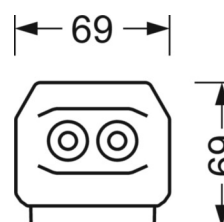

ÉLECTROTECHNIQUE

Ballast	Pilote électronique (1 pièce)
Puissance du système	49W
Tension secteur	230V/50Hz
Classe de efficacité énergétique/Source de lumière	C

ÉCLAIRAGISME

Équipement	LED, Rendu des couleurs/Température de couleur CRI ≥ 80 / 4000K
Tolérance de localisation chromatique (MacAdam)	3SDCM
Flux lumineux nominal	8583lm
Longévité des sources LED	50000h L80/B10 (Tq 35°C), 70000h L80/B50 (Tq 35°C), 100000h L80/B50 (Tq 30°C)
Efficacité lumineuse du luminaire	175lm/W
Angle de rayonnement	80° (C0) / 75° (C90)
UGR trans./long.	20.6 / 21.3

MÉCANIQUE

Couleur du boîtier	blanc signalisation RAL 9016
Cotes (Long.xLarg.xH/DxH)	1531mm x 55mm x 37mm
Poids (net)	1.75kg
Type de montage	Montage sur système de rail support, Structure lumineuse

LIEN PROFOND

<https://www.regiolux.de/fr/article/19537004030>

Référence	LED 8000lm 840
ηLB	100 %
Φ ↓/↑	98 % / 2 %
UGR trans./long.	20.6 / 21.3

Dimensions

L	1531 mm	Longueur
B	55 mm	Largeur
H	37 mm	Hauteur
